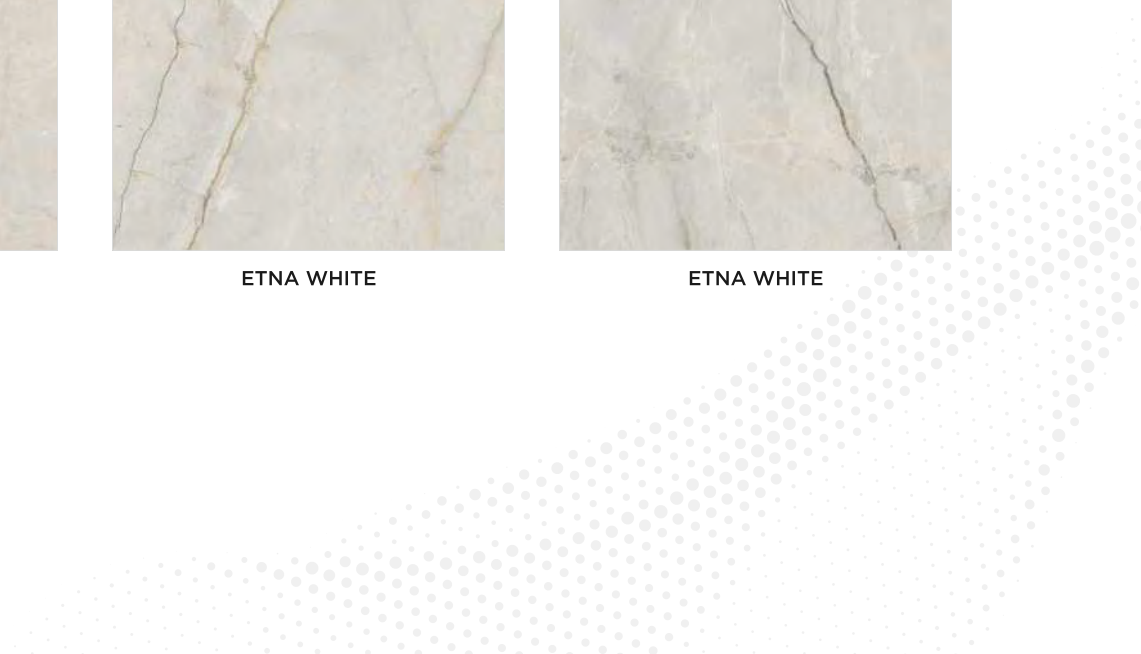

ETNA WHITE

ETNA WHITE

ETNA WHITE

ETNA WHITE

ETNA WHITE

ETNA WHITE

CARVING
Series

600 X 1200 MM