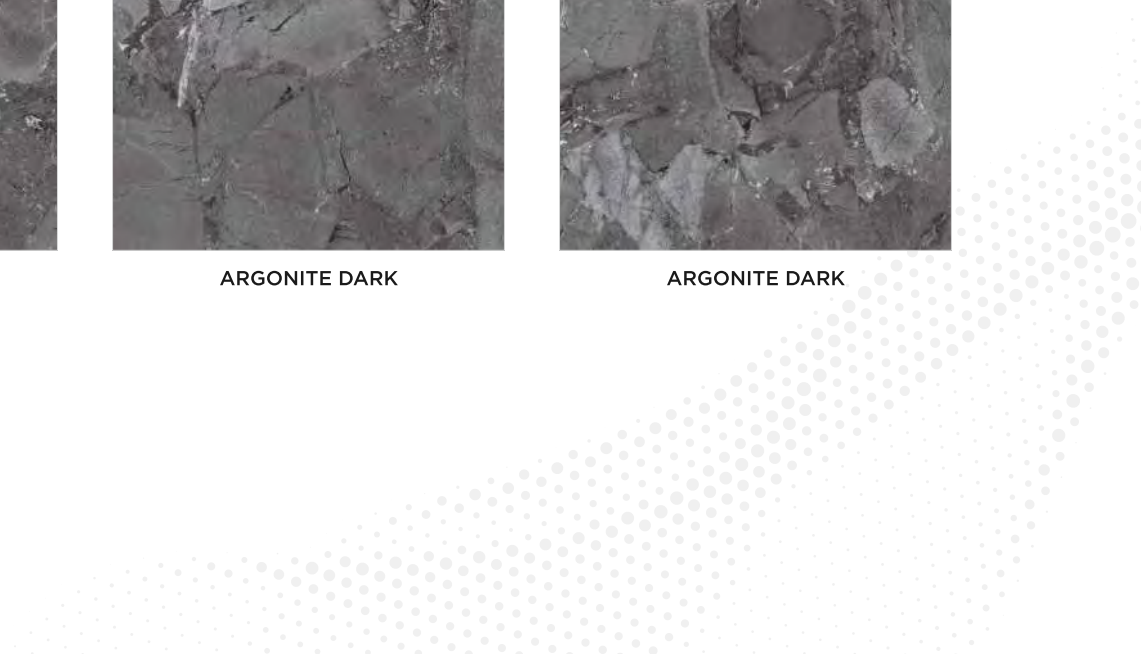

600 X 1200 MM

CARVING
Series

ALPINE BEIGE
600 X 1200 MM

ALPINE BEIGE

ALPINE BEIGE

ALPINE BEIGE

ALPINE BEIGE

ALPINE BEIGE